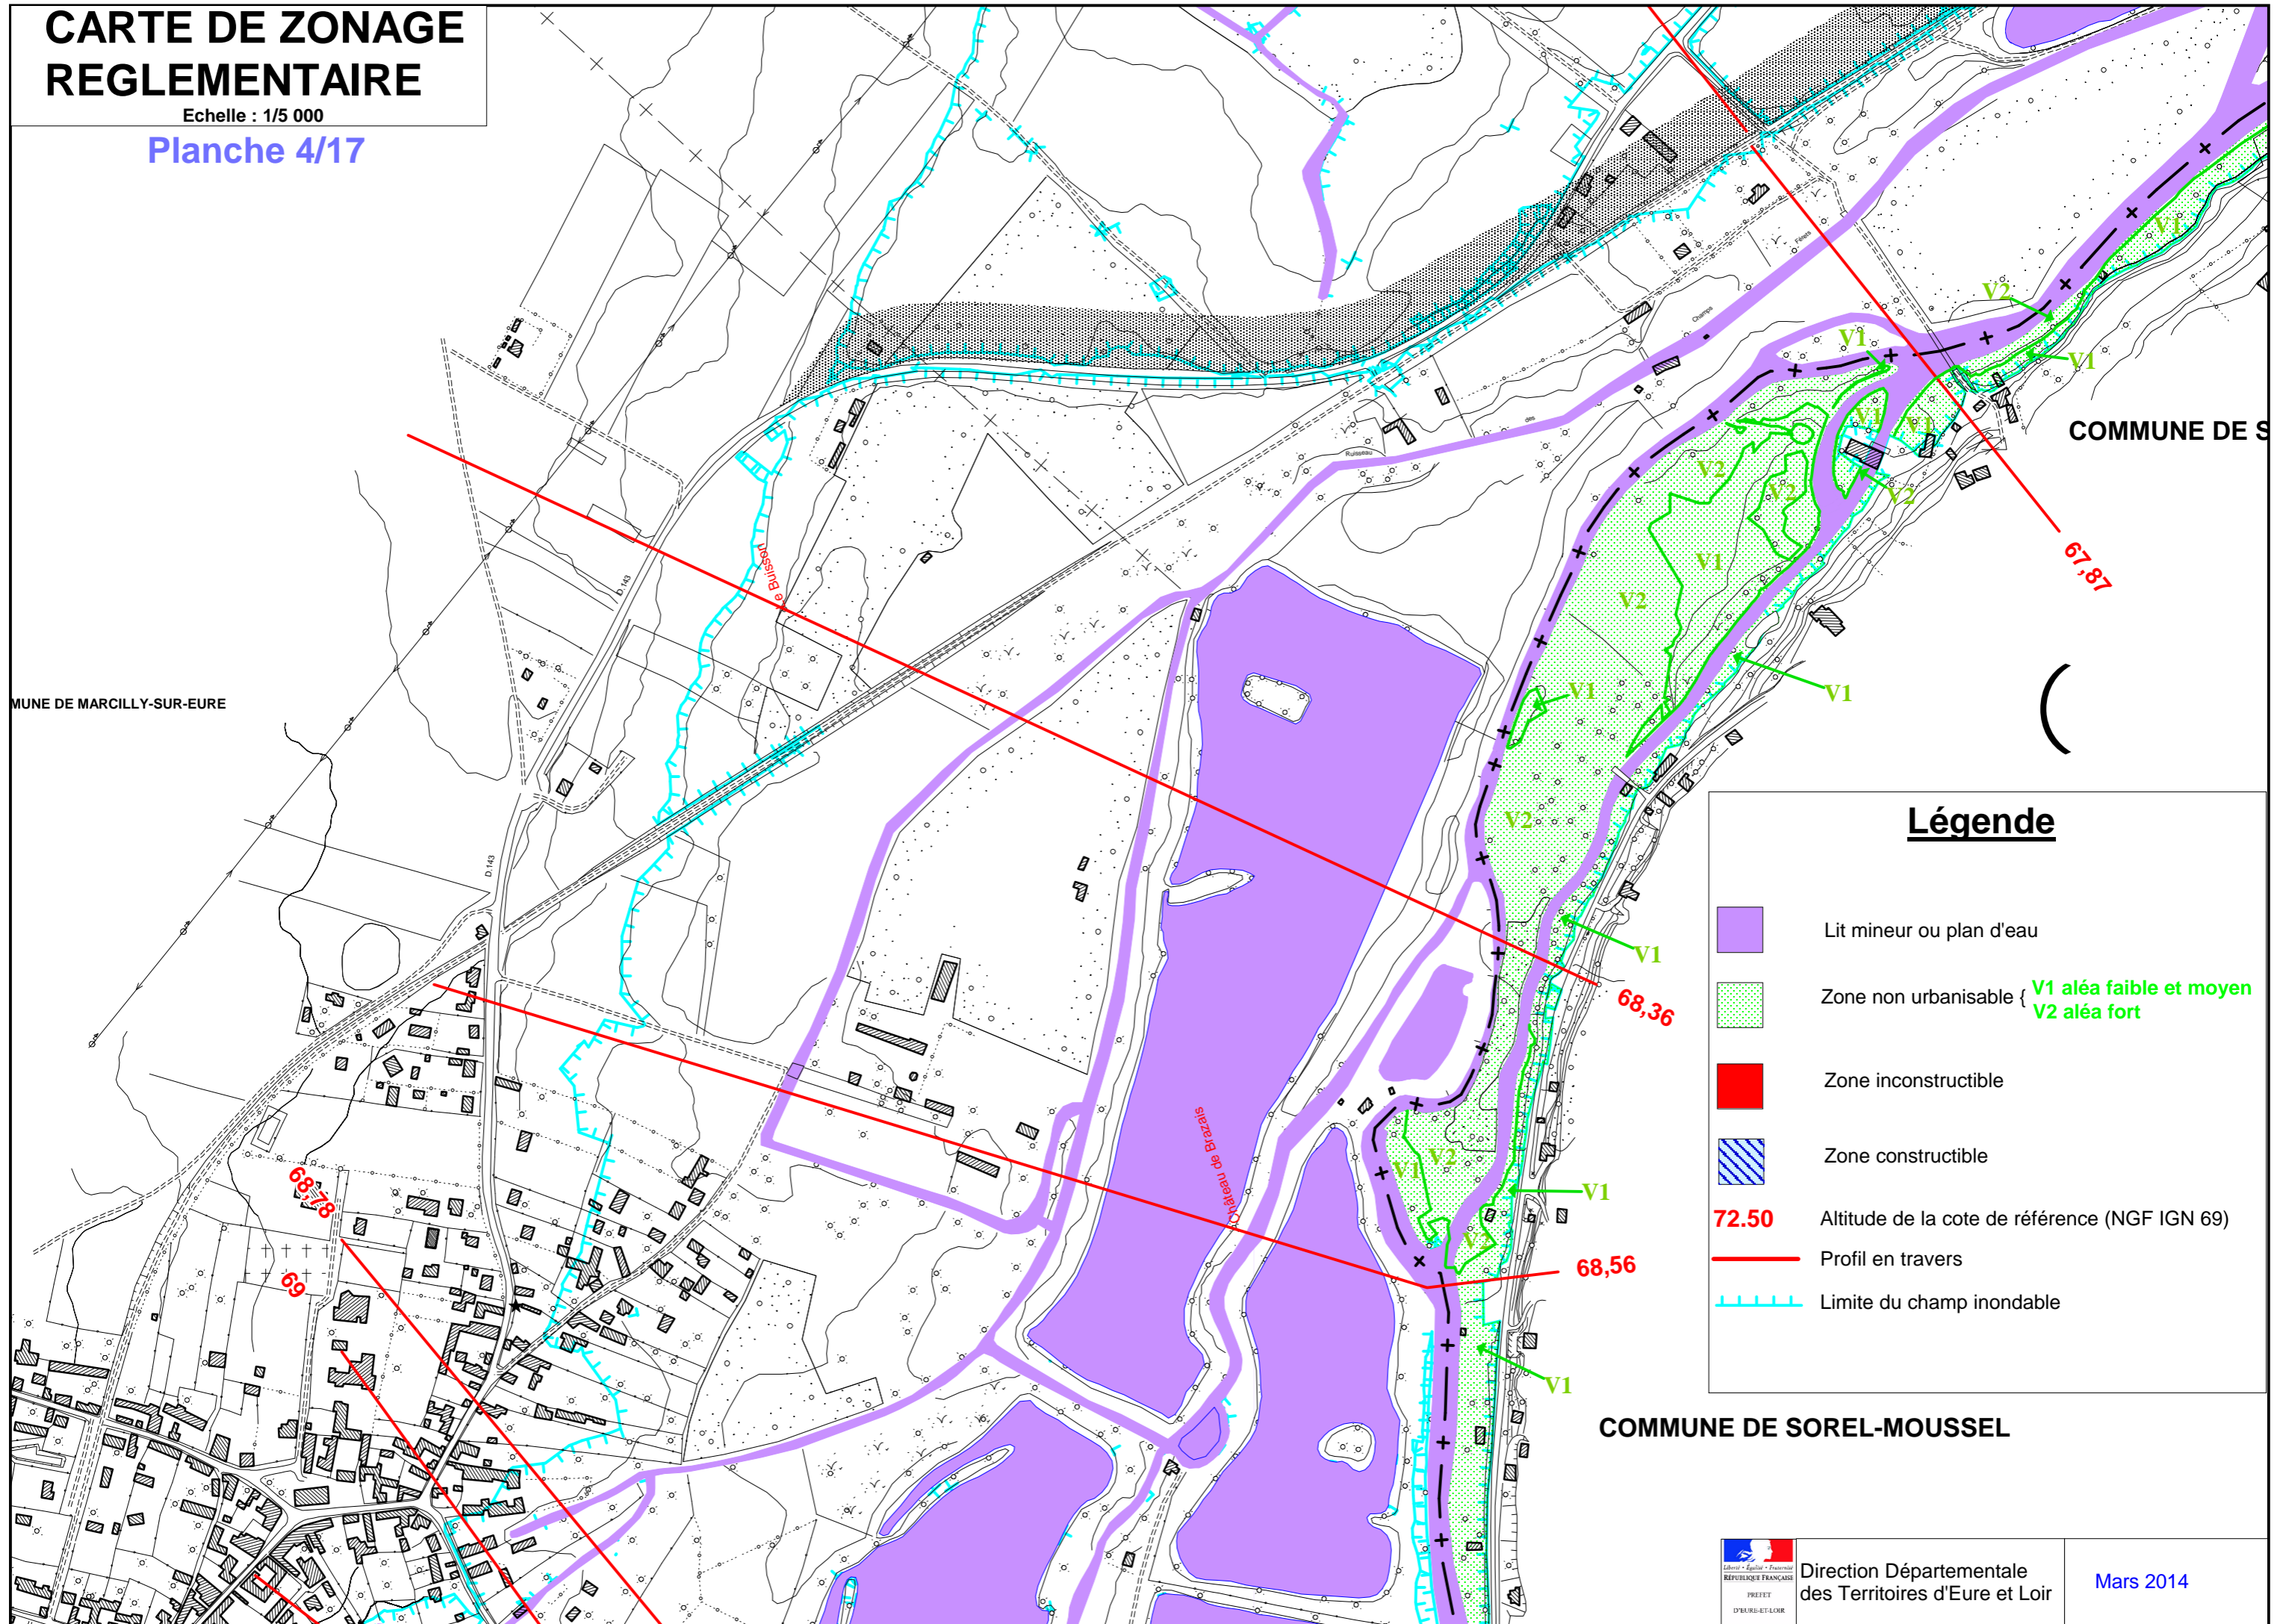

CARTE DE ZONAGE REGLEMENTAIRE

Echelle : 1/5 000

Planche 4/17

MUNE DE MARCILLY-SUR-EURE

COMMUNE DE S

Légende

- Lit mineur ou plan d'eau
- Zone non urbanisable { V1 aléa faible et moyen
V2 aléa fort
- Zone inconstructible
- Zone constructible
- Altitude de la cote de référence (NGF IGN 69)
- Profil en travers
- Limite du champ inondable